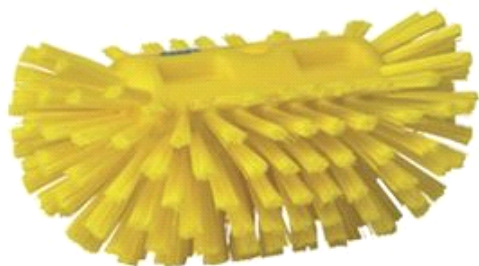

## Brush, hard, yellow, 210x135x95mm

SKU: 7296

Specielt udviklet til rengøring af tanke og beholdere. Velegnet til rengøring under trange pladsforhold og i rør på maskiner som f.eks. inden for fiskeindustrien og i køkkener.

## Specifications

Category	Brusches
BrandSymbol	
Colour	 Yellow
Material	PP  , Polyester  , Stainless steel
Width (cm)	21
Brush Hardness	Stiff
Washing symbols	
Net weight (kg)	0.47
Commodity Number	96039099