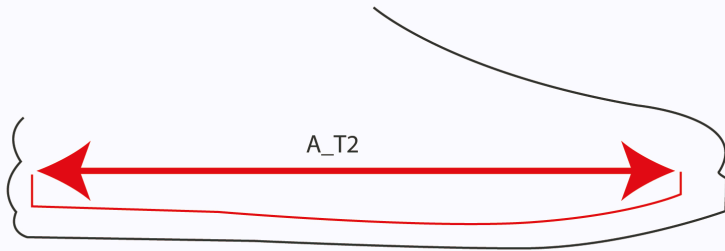

# Størrelsesguide

Invändingt mått, shoe length inside, kengän sisäpituus

A_U	UK
A_U1	US

	40	41	42	43	44	45	46	47,5
A_U1	7.5 cm	8 cm	9 cm	10 cm	10.5 cm	11 cm	12 cm	13 cm
A_T2	25.5 cm	26 cm	27 cm	28 cm	28.5 cm	29 cm	30 cm	31 cm