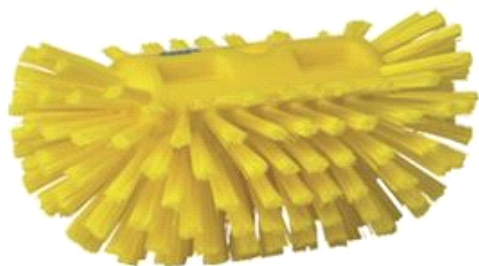

Brush, hard, yellow, 210x135x95mm

SKU: 7296

Specielt udviklet til rengøring af tanke og beholdere. Velegnet til rengøring under trange pladsforhold og i rør på maskiner som f.eks. inden for fiskeindustrien og i køkkener.

Specifications

Category	Brusches
BrandSymbol	
Colour	 Yellow
Material	PP  , Polyester  , Stainless steel
Width (cm)	21
Brush Hardness	Stiff
Washing symbols	
Net weight (kg)	0.47
Commodity Number	96039099